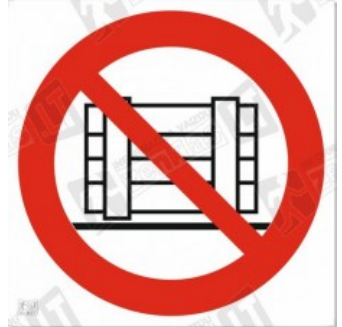

**Gaisro metu draudžiama naudotis liftu, keltuvu**  
nuo 0,42€  
Be PVM: 0,35€

Su šunimi įeiti draudžiama  
nuo 0,42€  
Be PVM: 0,35€

Draudžiama valgyti  
nuo 0,42€  
Be PVM: 0,35€

Draudžiama vartoti, įnešti, įvežti  
alkoholinius gėrimus  
nuo 0,42€  
Be PVM: 0,35€